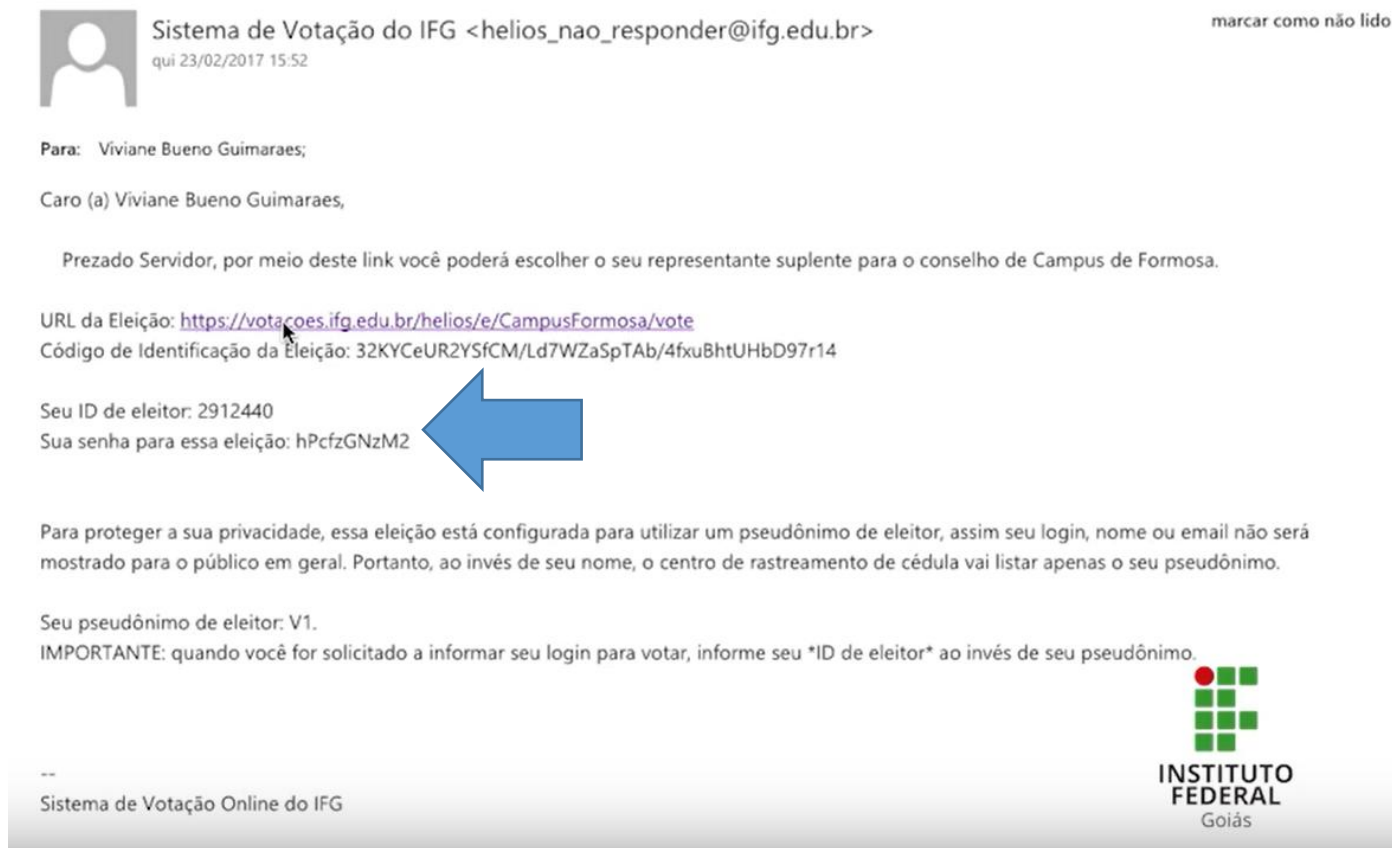

## TUTORIAL DE COMO VOTAR NO SISTEMA HELIOS DO IFG

**1º Passo:** todos os eleitores receberão individualmente um e-mail com suas credenciais de acesso como na imagem abaixo:

**2º** Ao clicar no Link do e-mail o eleitor será redirecionado à página de eleição onde solicitará suas credenciais:

Por favor, informe o nome de usuário e senha que você recebeu por email.

**ID do Eleitor**

2912440

**Senha**

\*\*\*\*\*

**ATENÇÃO: AS CREDENCIAIS INDIVIDUAIS ESTARÃO NO E-MAIL DE CADA ELEITOR**

**Votar**

3º A partir do momento que o eleitor insere suas credenciais ele terá acesso à cabine de votação e todo o restante do procedimento é simplificado e autoexplicativo.